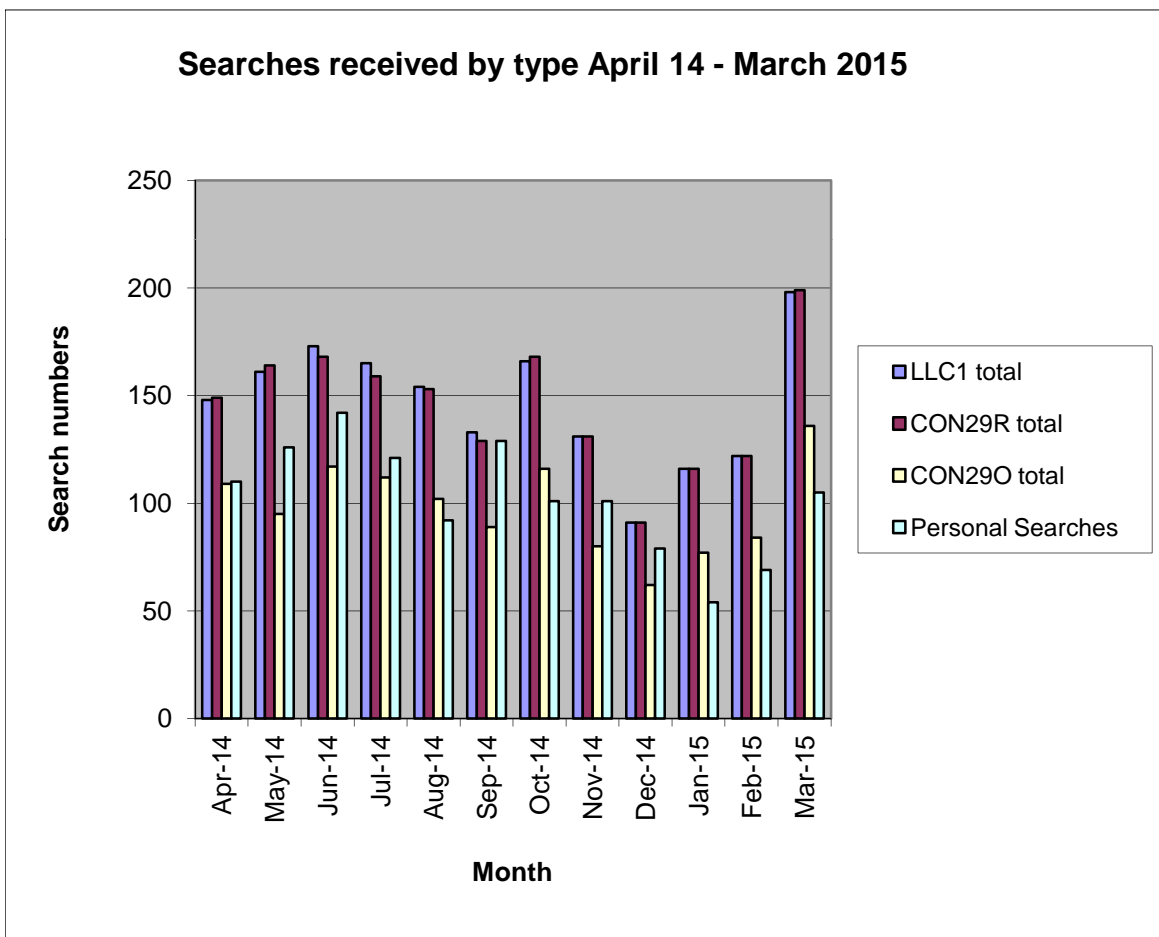

LLC search type figures 2014-2015

<u>Month</u>	<u>LLC1</u> <u>total</u>	<u>CON29R</u> <u>total</u>	<u>CON29O</u> <u>total</u>	<u>Personal</u> <u>Searches</u>
Apr-14	148	149	109	110
May-14	161	164	95	126
Jun-14	173	168	117	142
Jul-14	165	159	112	121
Aug-14	154	153	102	92
Sep-14	133	129	89	129
Oct-14	166	168	116	101
Nov-14	131	131	80	101
Dec-14	91	91	62	79
Jan-15	116	116	77	54
Feb-15	122	122	84	69
Mar-15	198	199	136	105
Yearly total	1758	1749	1179	1229

Yearly totals