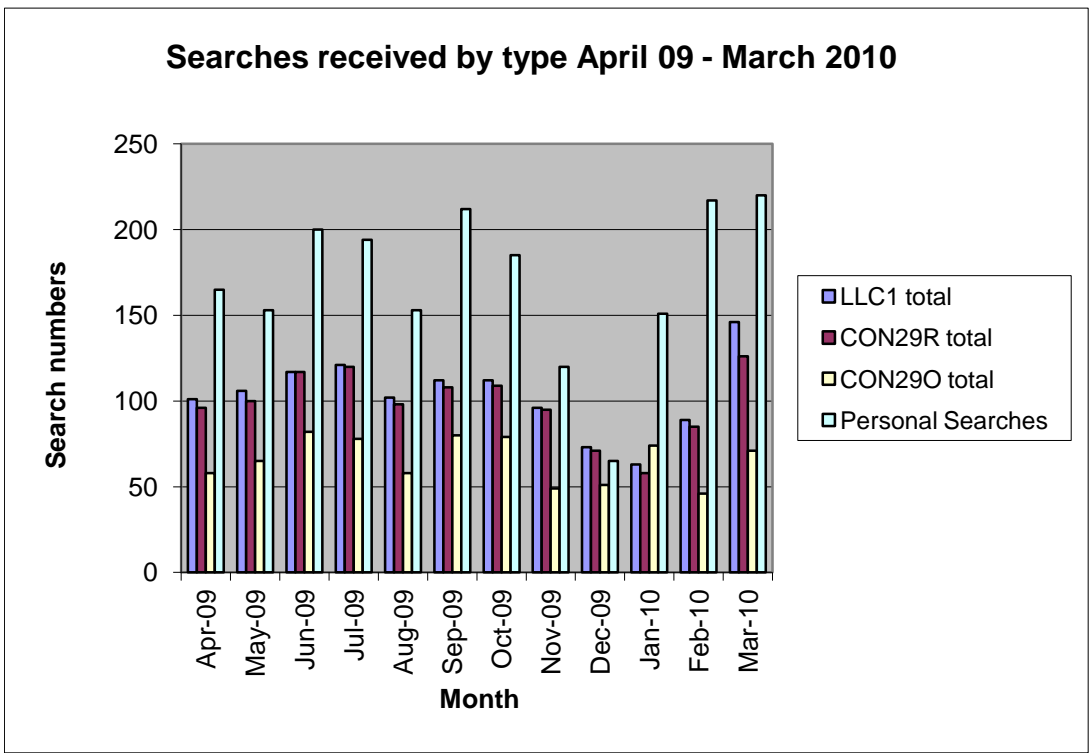

LLC search type figures 2009-2010

<u>Month</u>	<u>LLC1 total</u>	<u>CON29R total</u>	<u>CON29O total</u>	<u>Personal Searches</u>
Apr-09	101	96	58	165
May-09	106	100	65	153
Jun-09	117	117	82	200
Jul-09	121	120	78	194
Aug-09	102	98	58	153
Sep-09	112	108	80	212
Oct-09	112	109	79	185
Nov-09	96	95	49	120
Dec-09	73	71	51	65
Jan-10	63	58	74	151
Feb-10	89	85	46	217
Mar-10	146	126	71	220
Yearly total	1238	1183	791	2035

### Yearly totals